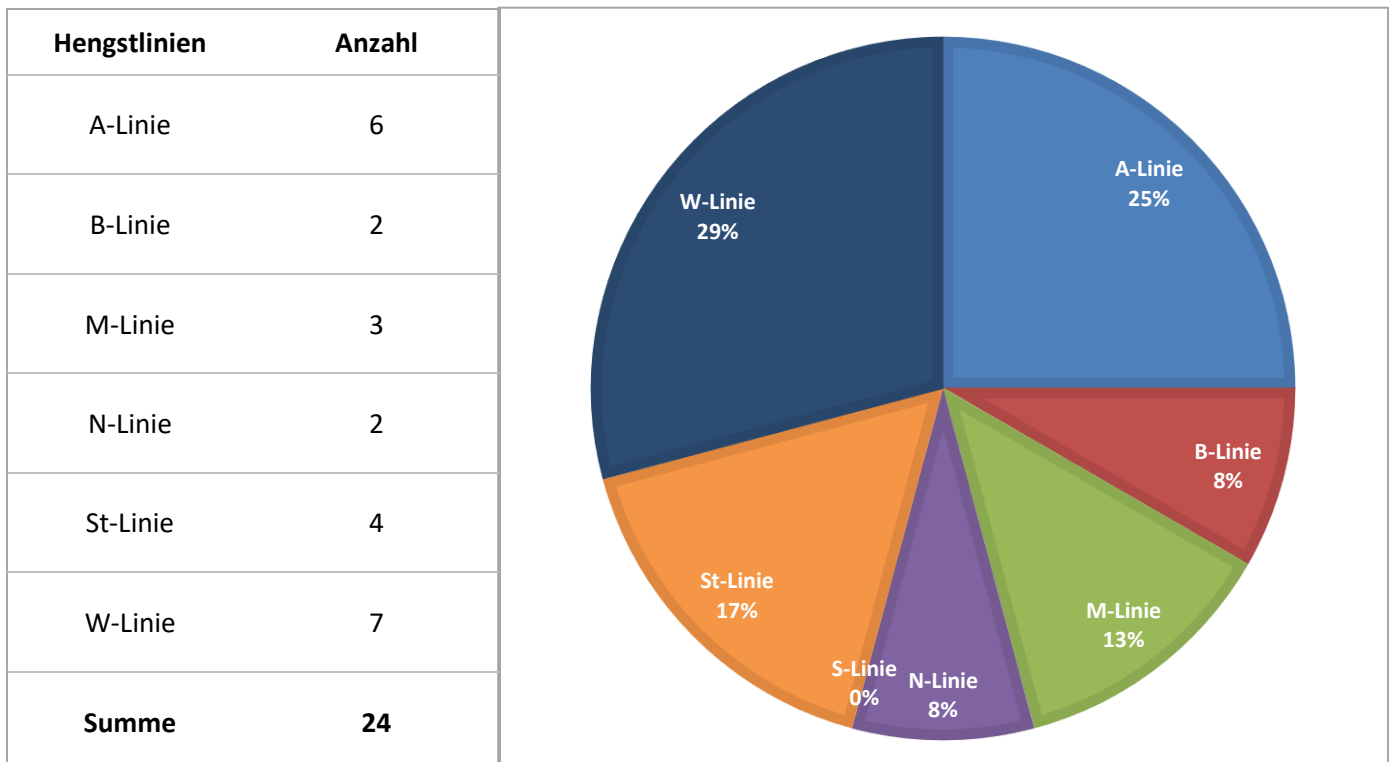

HENGSTVERZEICHNIS 2024

ältere Hengste nach Linien

KatNr.	Lebensnr.	Name	Vater	Besitzer	Verband
A-Linie (3)					
19	040004 72 00108 20	Ariat	Adonis	Doris Hinterberger	ZV St-P
20	040005 52 24092 20	Arthos	Askalon	Striedner - Markert	Ktn.
21	040003 82 41171 18	Alexander van't Broek	Alpenschnee	Doris Hinterberger	ZV St-P
N-Linie (1)					
22	276463 63 00385 20	Nomex BE	Nachtstolz	Josef Trimmel	NÖ
ST-Linie (1)					
23	380002 00 BZ290 39	Sternblitz PB-A	Sternwächter	Dominik Glantschnig	Ktn.
W-Linie (1)					
24	276481 83 00334 13	Wegas	Walzertraum	LPZV Kärnten	Ktn.

Hengstlinien